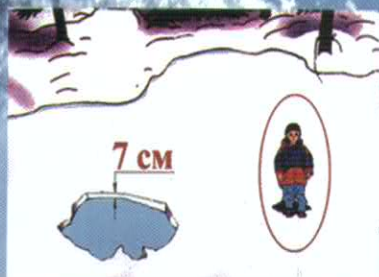

**Государственная инспекция
по маломерным судам
Вологодской области**

предупреждает:

пренебрежение правилами
безопасности на льду **ОПАСНО**
для Вашей жизни.

Выход на лед всегда ОПАСЕН!
Телефон службы спасения - **01**,
Мегафон-**112**, МТС и Теле2- **010**,
Билайн-**001**.

Запомните:

Переходить реку можно только по переправе. Опасным считается лёд при становлении и таянии.

Безопасная толщина льда для одного человека 7 см.

Рыбаки не пробивайте рядом много лунок и не собирайтесь большими группами.